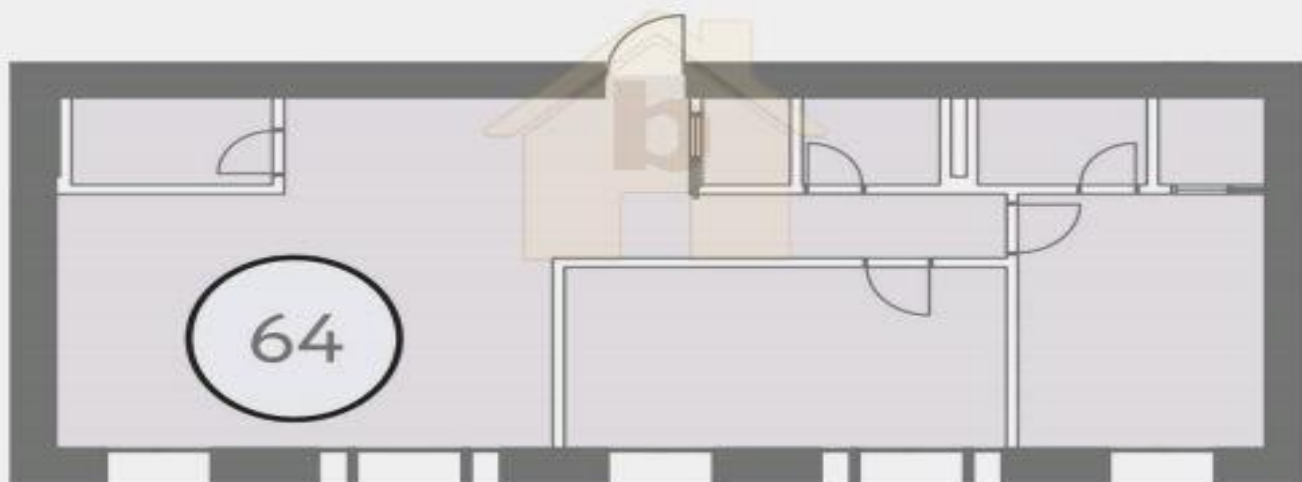

Вид из окна на
Садовое кольцо