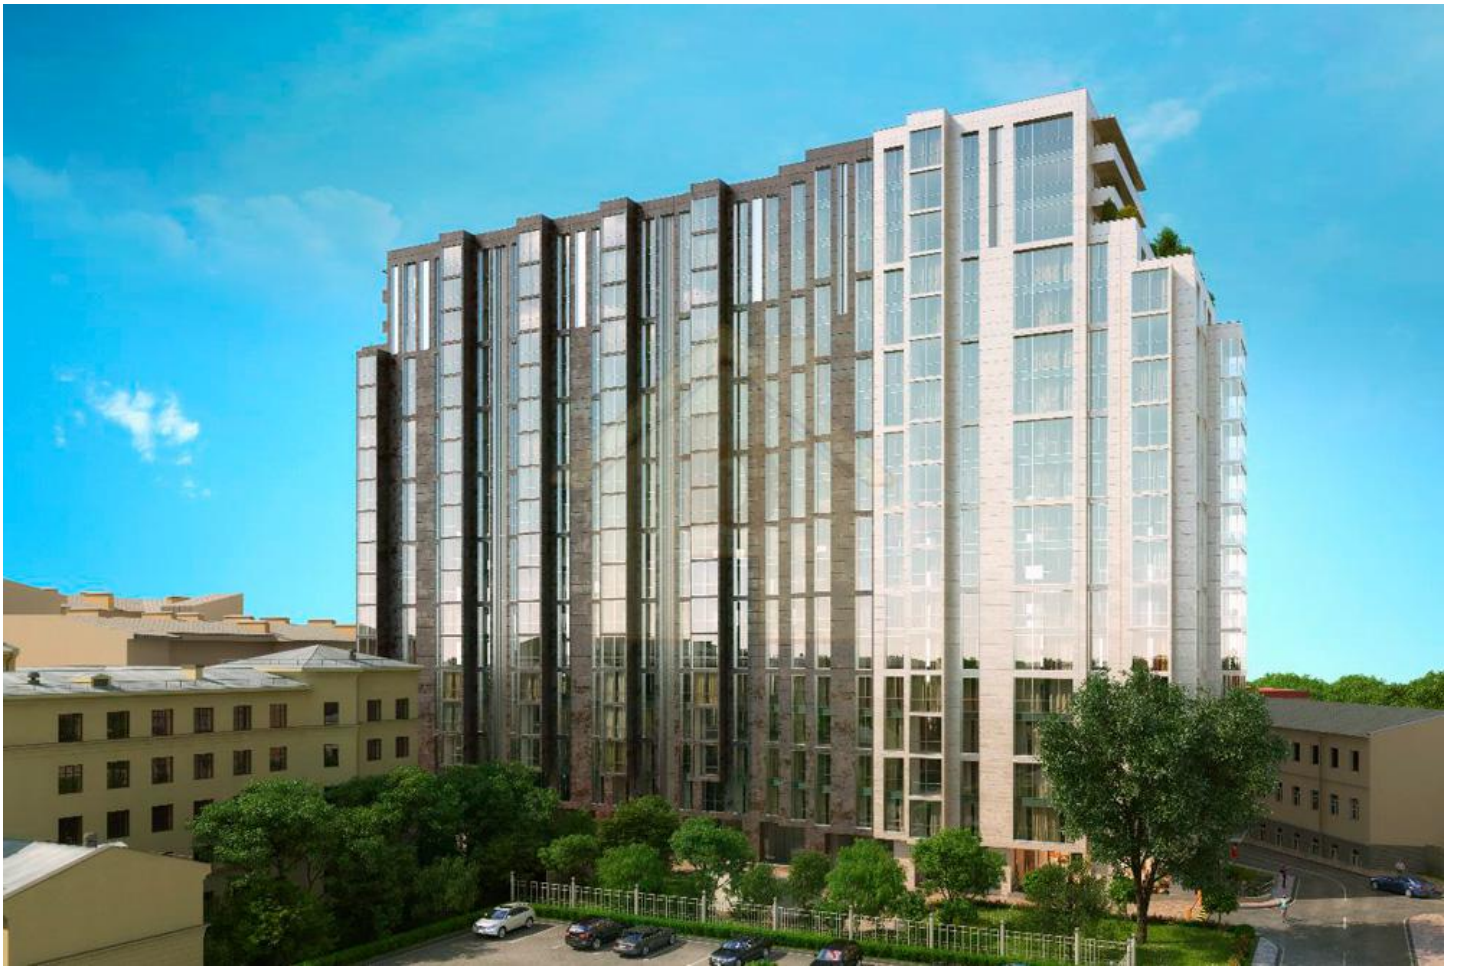

Предлагается просторная двухуровневая 8-комнатная квартира рядом с парком им. Баумана. Две террасы (17 и 21 м) и огромные, выходящие на три стороны окна, позволяют наслаждаться красивейшими панорамными видами Москвы. Хорошо продуманная инфраструктура клубного дома включает в себя салон красоты, аптеку, пекарню и детский образовательный центр.

- Площадь: 309 кв.м
- Комнат: 8
- Этаж: 17 из 18

БАСМАННЫЙ ПЕР., 5
МЕТРО КРАСНЫЕ ВОРОТА
₽ 98 000 000,00

ТЬ АКТИВАЦИЮ.

План квартиры

17 этаж

18 этаж