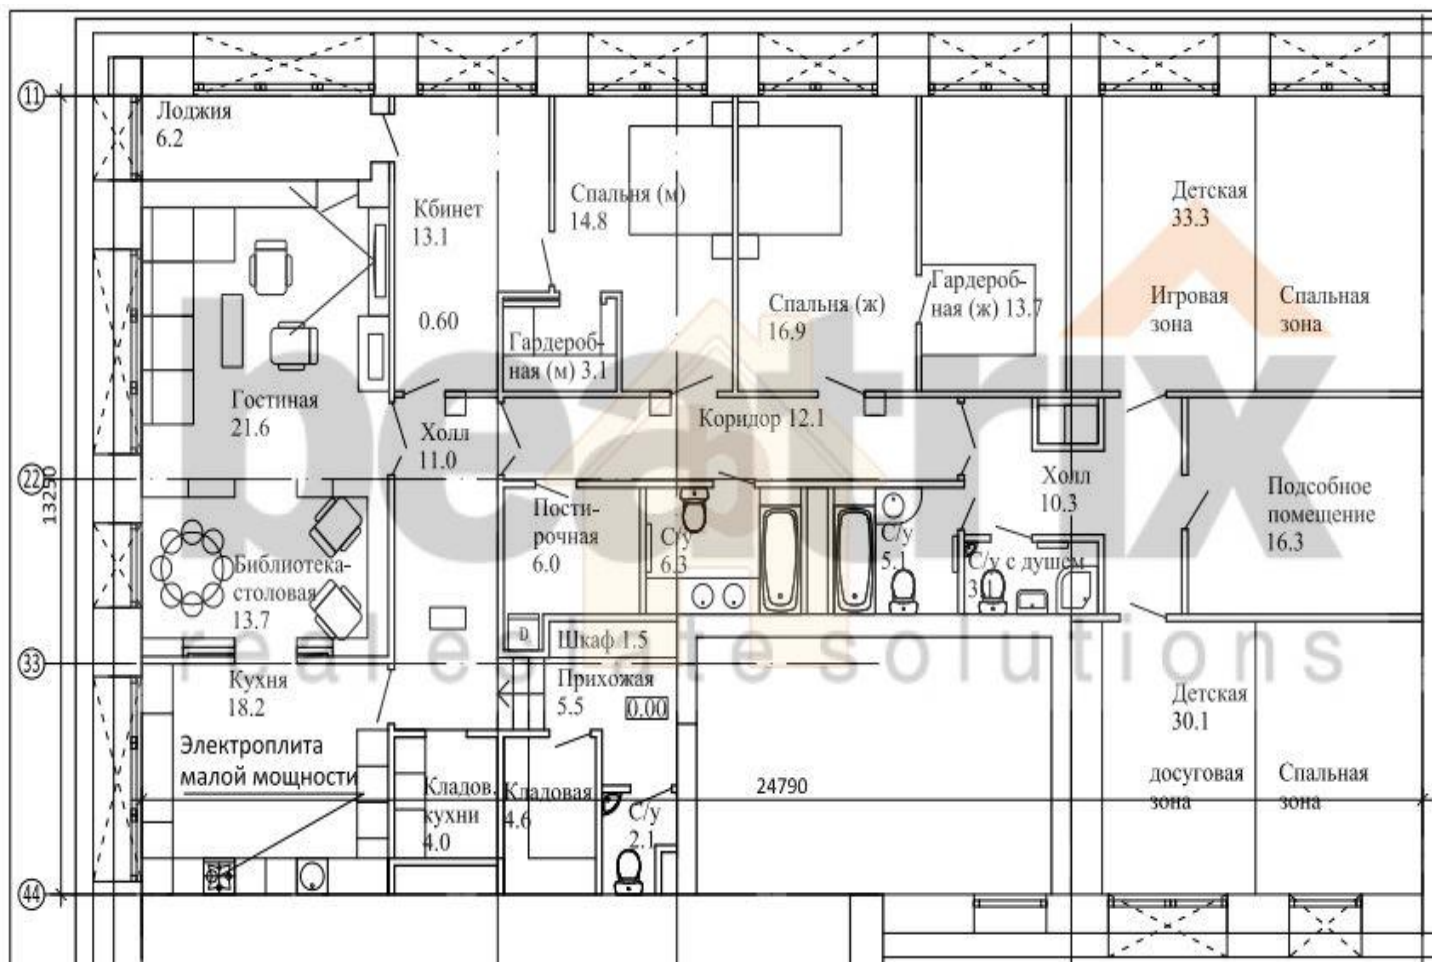

Бережковская,12- знаменитая сталинка в центре Москвы. Уникальное предложение – мансарда 300 м2, на которых Вы можете воплотить свои самые смелые архитектурные и дизайнерские решения. Есть возможность сделать панорамные окна, из которых откроются шикарные виды на МГУ, набережную и Москва-Сити. Объект имеет статус жилого помещения. Более трёх лет, один взрослый собственник. Все документы готовы к сделке.

- Площадь: 300 кв.м
- Комнат: 7
- Этаж: 9 из 9

БЕРЕЖКОВСКАЯ НАБ., 12
МЕТРО КИЕВСКАЯ
₽ 50 000 000,00

ПЛАНИРОВКА

Бережковская наб., 12

Площадь: 300 кв.м

Комнат: 7

Этаж: 9 из 9