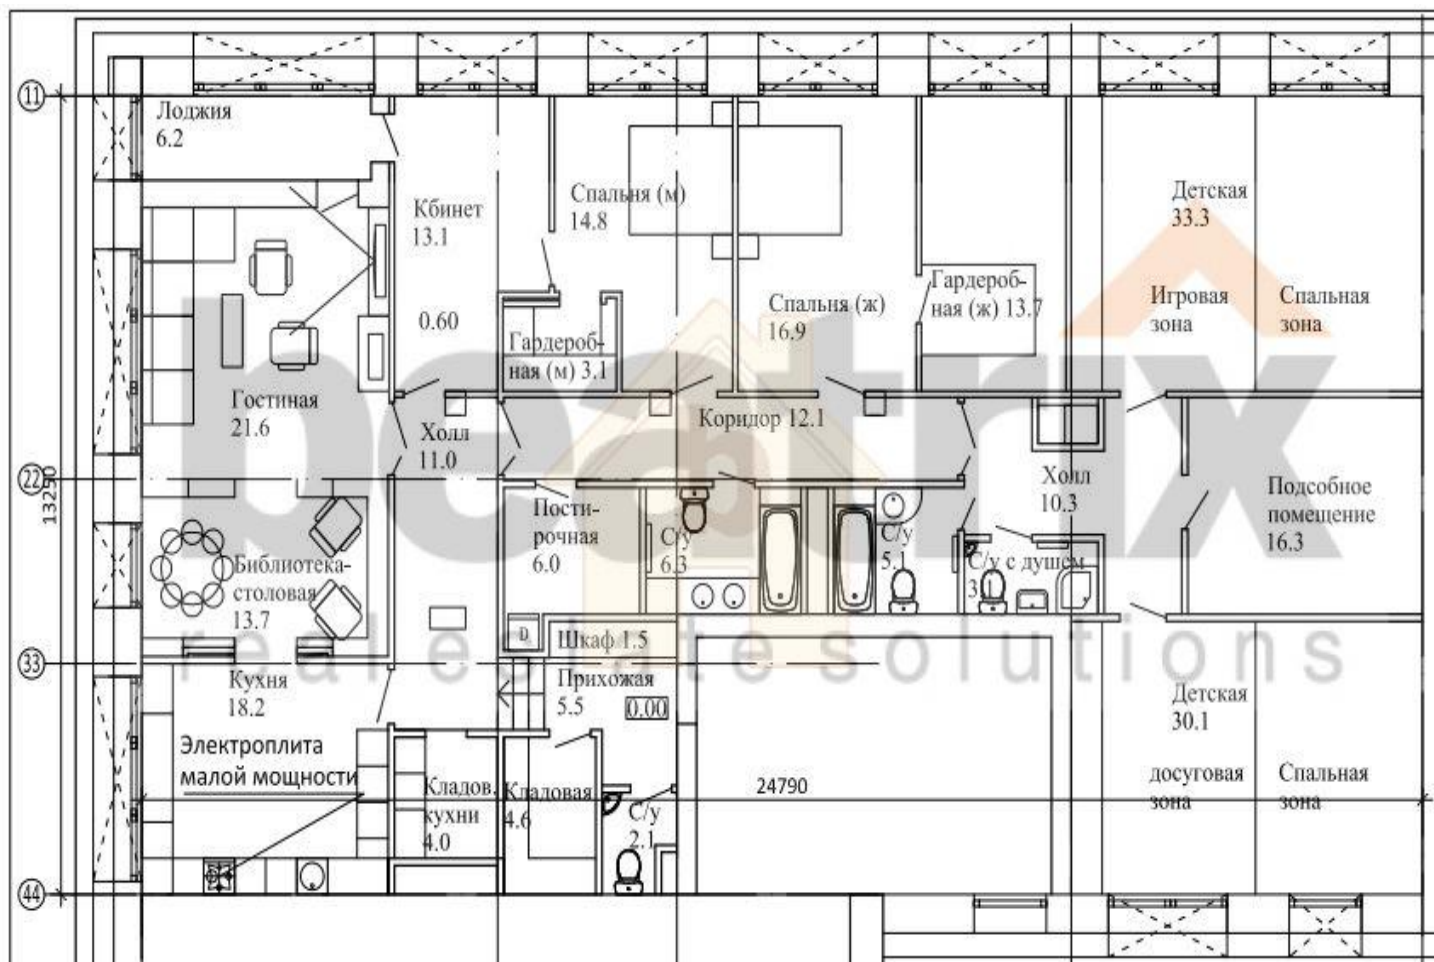

Бережковская,12- знаменитая сталинка в центре Москвы. Уникальное предложение – мансарда 300 м2, на которых Вы можете воплотить свои самые смелые архитектурные и дизайнерские решения. Есть возможность сделать панорамные окна, из которых откроются шикарные виды на МГУ, набережную и Москва-Сити. Объект имеет статус жилого помещения. Более трёх лет, один взрослый собственник. Все документы готовы к сделке.

- Площадь: 300 кв.м
- Комнат: 7
- Этаж: 9 из 9

БЕРЕЖКОВСКАЯ НАБ., 12
МЕТРО КИЕВСКАЯ
₽ 50 000 000,00

ПЛАНИРОВКА

Бережковская наб., 12

Площадь: 300 кв.м

Комнат: 7

Этаж: 9 из 9