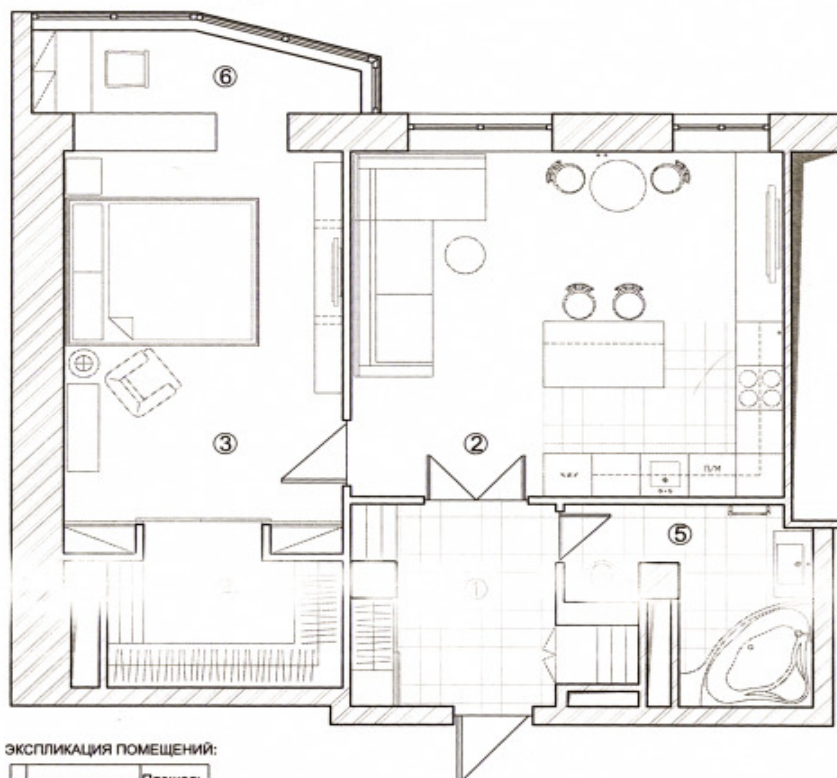

Светлая 2-х комнатная квартира с качественным дизайнерским ремонтом. По планировке: кухня-гостиная с большими окнами и итальянским гарнитуром, изолированная спальня с гардеробной комнатой и кабинетной зоной, совмещенный санузел, просторная прихожая. В наличии вся необходимая бытовая техника, кондиционеры, бойлер, подогрев полов. Интернет, спутниковое ТВ, встроенная акустическая система Bose. Утепленная лоджия в спальне обустроена под кабинетную зону. Кирпичный дом ЦК, 2 лифта, консьерж. Очень зелено, рядом Филевский парк, Москва-река, Мазилковский пруд. 5 минут пешком до метро Кунцевская. Парковка стихийная во дворе. Рассмотрят и с детьми и с животными.

- Площадь: 64 кв.м
- Комнат: 2
- Этаж: 13 из 14

МАЛАЯ ФИЛЕВСКАЯ УЛ., 50
МЕТРО КУНЦЕВСКАЯ
₽ 75 000,00 / мес

ПЛАНИРОВКА

Малая Филевская ул., 50

Площадь: 64 кв.м

Комнат: 2

Этаж: 13 из 14

ЭКСПЛИКАЦИЯ ПОМЕЩЕНИЙ:

№	Наименование	Площадь, м ²
1	Прихожая	7,1м ²
2	Кухня-гостиная	25,4м ²
3	Спальня	19,1м ²
4	Гардеробная	5,3м ²
5	Ванная	7,2м ²
6	Балкон	4,6м ²